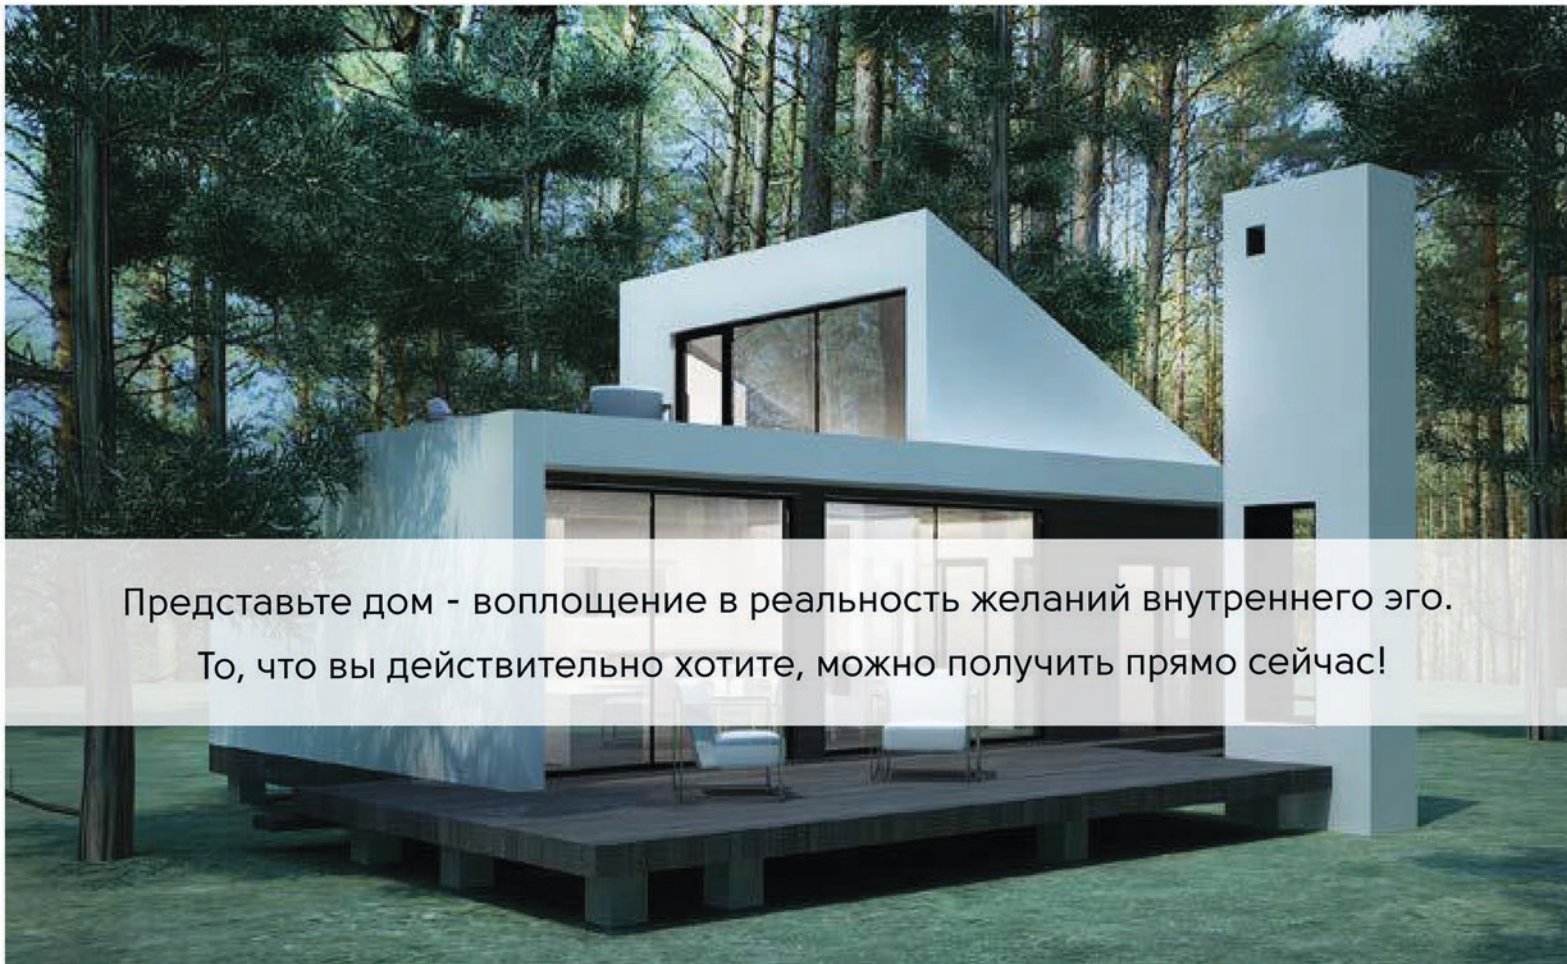

Загородная резиденция

Для жизни.

Для работы.

Для себя.

- "Premium" стиль дома
- 120 м² создается за 12 месяцев
- системы дистанционного управления "Умный дом" и "Умный климат"
- независимость от внешних сетей за счет выработки собственной энергии*

*солнечные и ветровые электростанции, тепловые насосы

- инновационные технологии и материалы: от бука до кортеновской стали
- рациональный комфорт в пространстве - вариативность в наборе опций для дома
- фиксированный бюджет
- экстерьеры ручной работы в единственном экземпляре

Дома повышенного уровня комфорта рассчитаны по принципу золотого сечения. Обязательные элементы: панорамное остекление, развитая терраса.

Представьте дом - воплощение в реальность желаний внутреннего эго.
То, что вы действительно хотите, можно получить прямо сейчас!